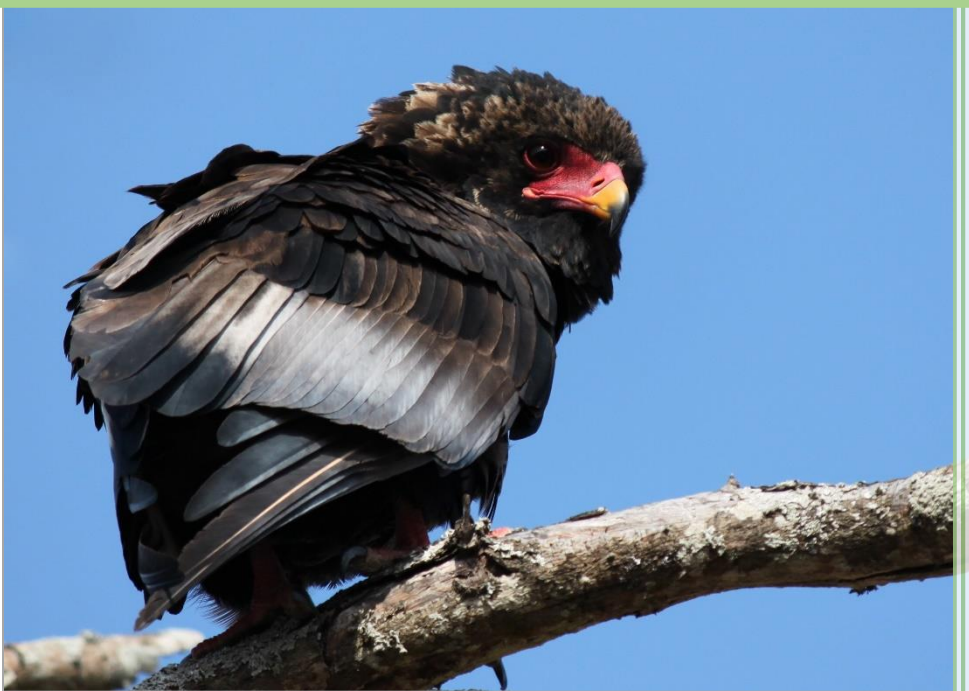

2020

SABI SAND WILDTUIN BIRD SPECIES LIST

Revised– December 2019

Roberts Bird Number	Vernacular Name	Scientific Notation
(No. 1)	Ostrich	<i>Struthio camelus</i>
(No. 8)	Little Grebe	<i>Tachybaptus ruficollis</i>
(No. 62)	Grey heron	<i>Ardea cinerea</i>
(No. 63)	Blackheaded heron	<i>Ardea melanocephala</i>
(No. 64)	Goliath heron	<i>Ardea goliath</i>
(No. 66)	Great white egret	<i>Egretta alba</i>
(No. 67)	Little egret	<i>Egretta garzetta</i>
(No. 71)	Cattle egret	<i>Bubulcus ibis</i>
(No. 72)	Squacco heron	<i>Ardeola ralloides</i>
(No. 74)	Green backed heron	<i>Butorides striatus</i>
(No. 78)	Little bittern	<i>Ixobrychus minutus</i>
(No. 81)	Hamerkop	<i>Scopus umbretta</i>
(No. 83)	White stork	<i>Ciconia ciconia</i>
(No. 84)	Black stork	<i>Ciconia nigra</i>
(No. 86)	Woollynecked stork	<i>Ciconia episcopus</i>
(No. 87)	Openbilled stork	<i>Amastomus lamelligerus</i>
(No. 88)	Saddle billed stork	<i>Ephippiorhynchus senegalensis</i>